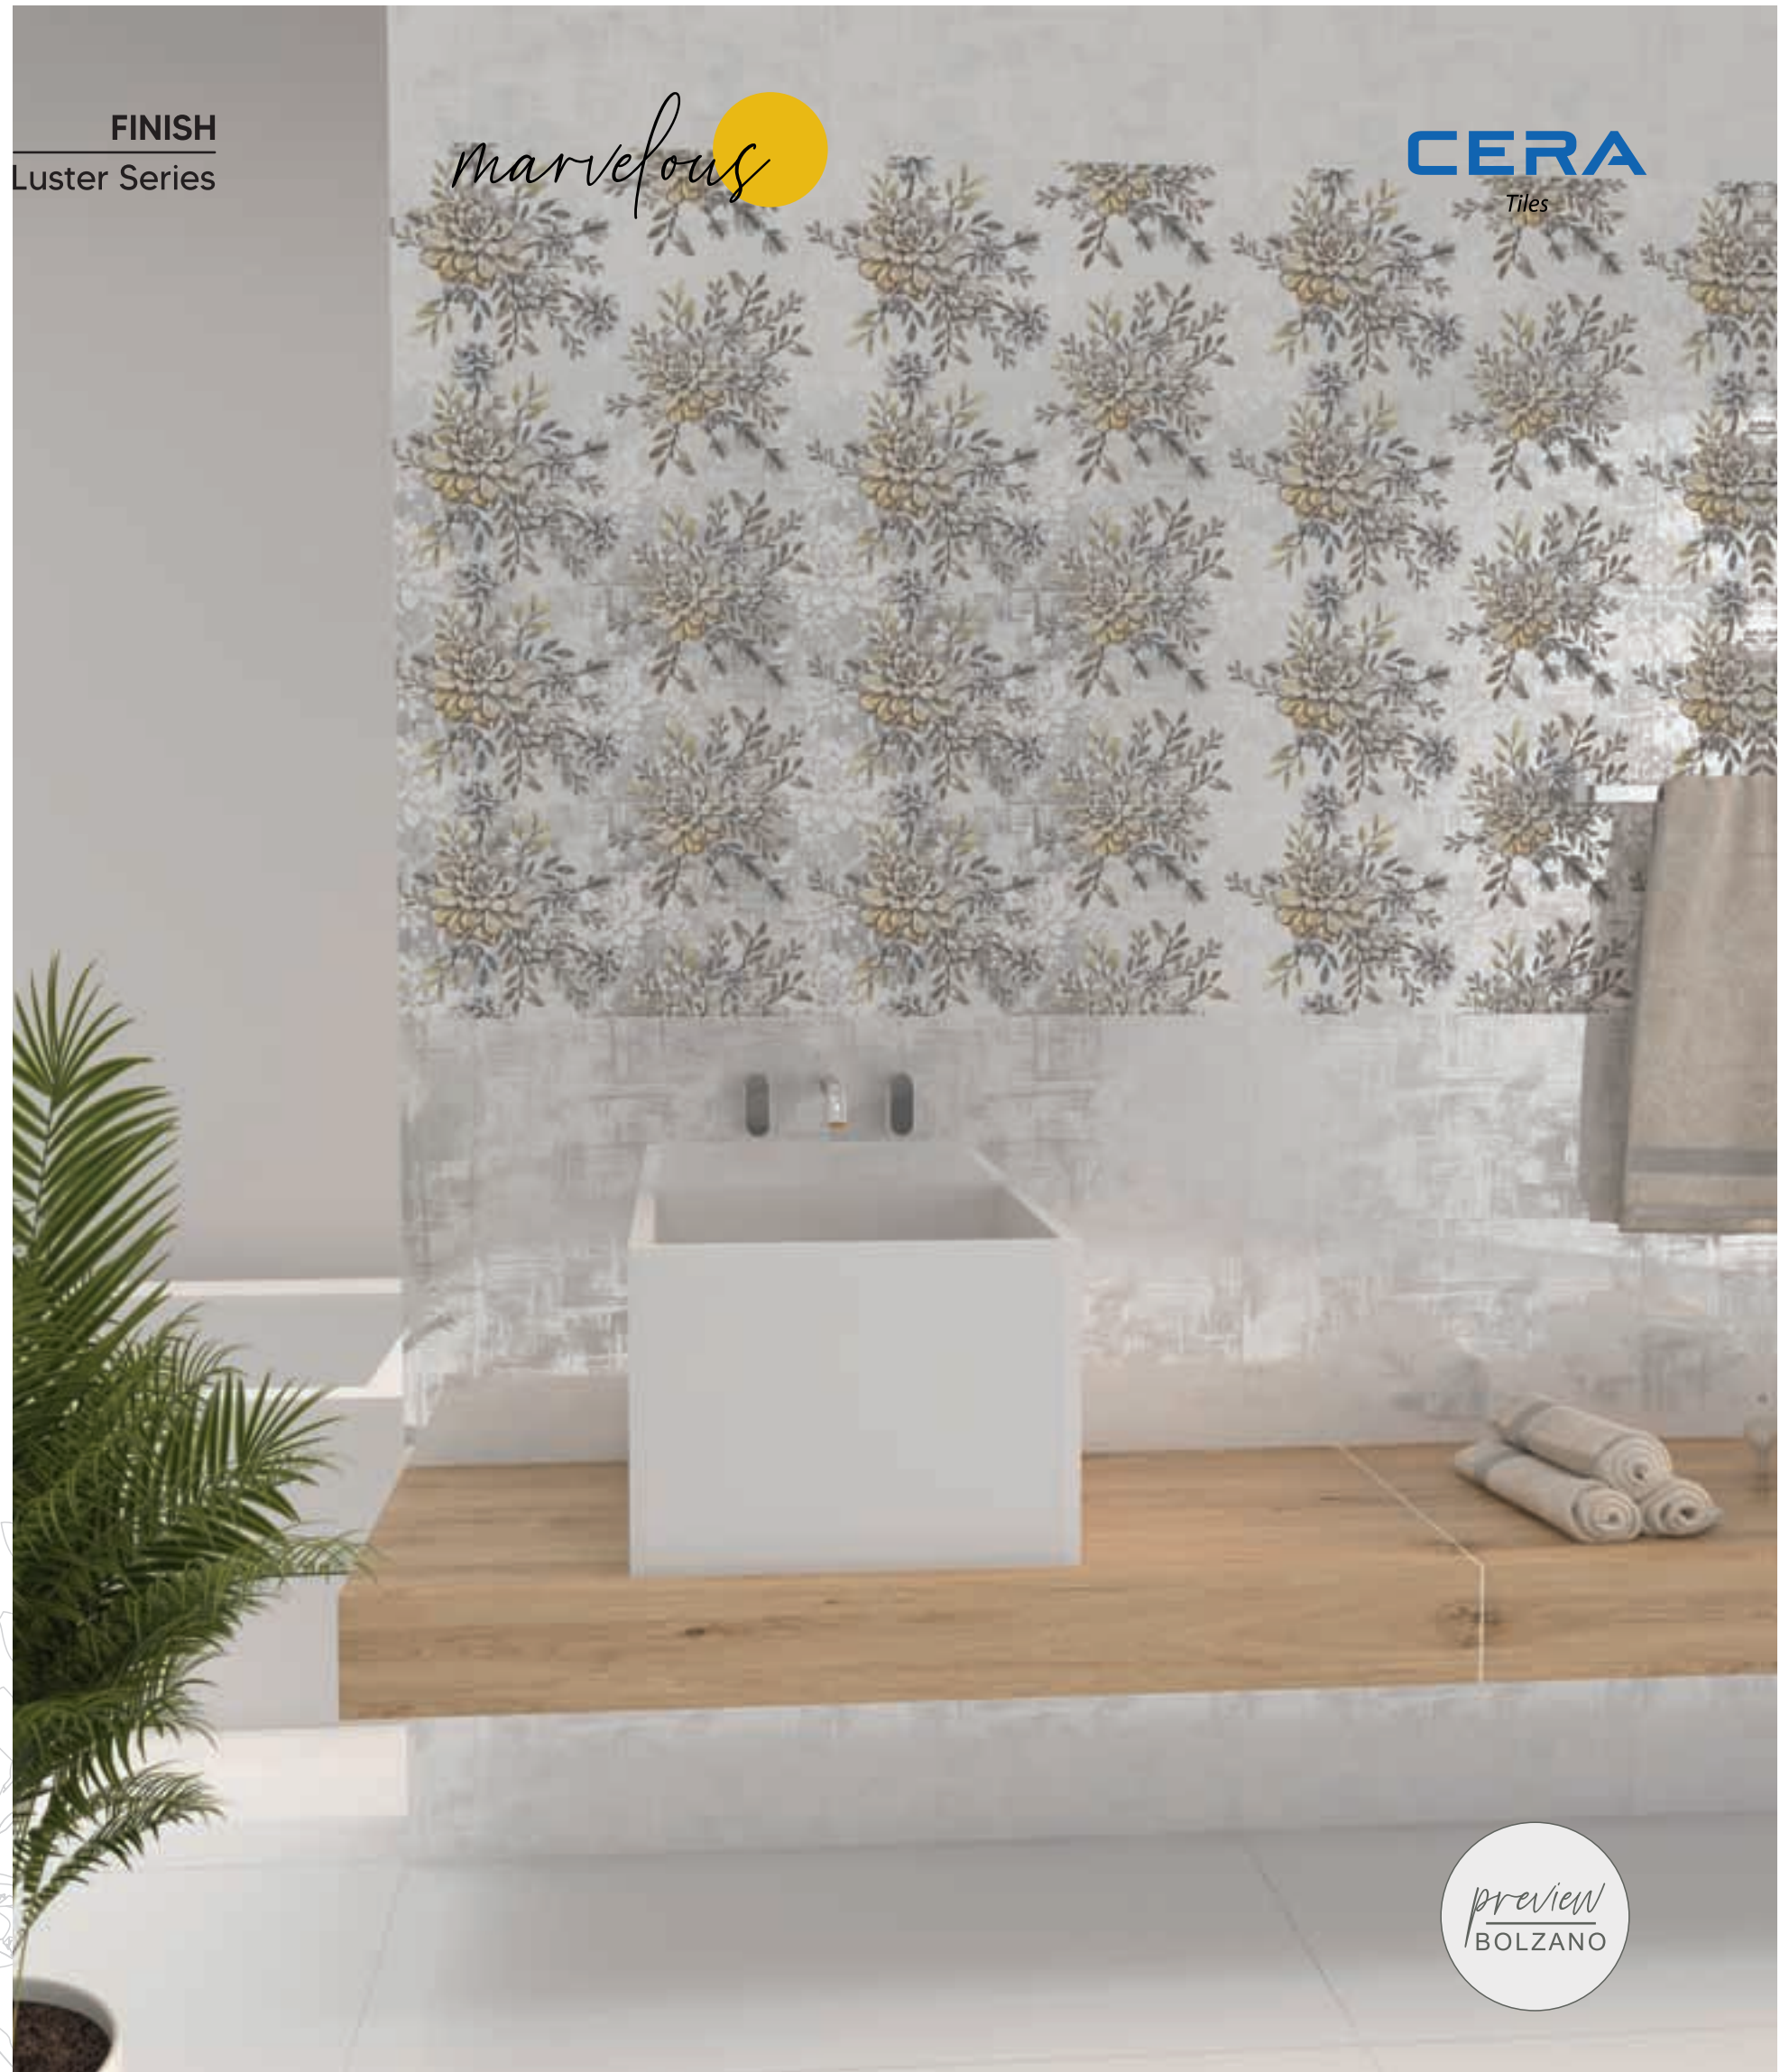

BOLZANO LA T826181LA

PARKER GREECE LA T826180HA

BOLZANO HA T826181HA

PARKER GREECE
T826180FA

BOLZANO
T826181FA

FINISH
Luster Series

marvelous

CERA
Tiles